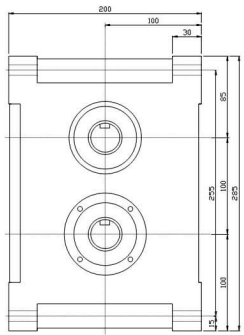

出, 入力軸

嵩偉實業有限公司

TEL:047779870

FAX:047762548