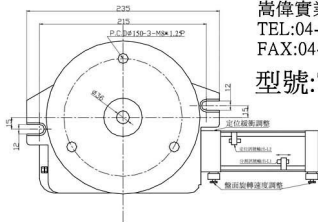

嵩偉實業[有]公司  
 TEL:04-7779870  
 FAX:04-7762548

型號:TY-180

使用鏡面:氣壓-5kg/cm<sup>2</sup>  
 旋轉盤面:順時針  
 靈敏度分:4.6.8.12.24(可調/固定)

±30秒(O機)重量:11kg  
 O錶0

O63\*75mm