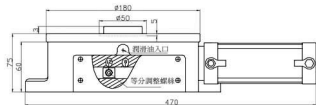

嵩偉實業[有]公司  
 TEL:04-7779870  
 FAX:04-7762548

型號:TY-180

使用鏡面:氣壓-5kg/cm<sup>2</sup>  
 旋轉盤面:順時針  
 靈敏度分:4.6.8.12.24(可調/固定)

±30秒(O機)重量:11kg  
 O錶0

O63\*75mm