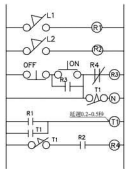

嵩偉實業[有]公司
 TEL:04-7779870
 FAX:04-7762548
 型號:TY-250

使用精靈: 氣壓-5kg/cm²
 旋轉數目: 每小時計
 數值範疇: 4, 6, 8, 12, 24 (可調/固定)

±30秒/0轉的精度: 28kg
 G400

定位緩衝調整/
 螺絲配合調整裝置
 定位訊息輸出
 電磁開切訊息輸出