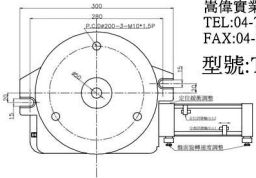

嵩偉實業[有]公司
 TEL:04-7779870
 FAX:04-7762548
 型號:TY-250

使用精靈: 氣壓-5kg/cm²
 旋轉數目: 每小時計
 數值範疇: 4, 6, 8, 12, 24 (可調/固定)

±30秒/0轉的精度: 28kg
 G400

定位緩衝調整/
 螺絲配合調整裝置
 定位訊息輸出
 電磁開切訊息輸出