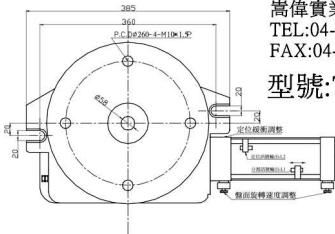

嵩偉實業[有]公司

TEL:04-7779870

FAX:04-7762548

型號:TY-320

使用氣體:氣壓-5kg/cm²

鐘錶盤面:即時針

盤面等分:4.6.8.12.24(可調/固定)

±30秒(O)機殼重量:58kg

O備

O80*140mm